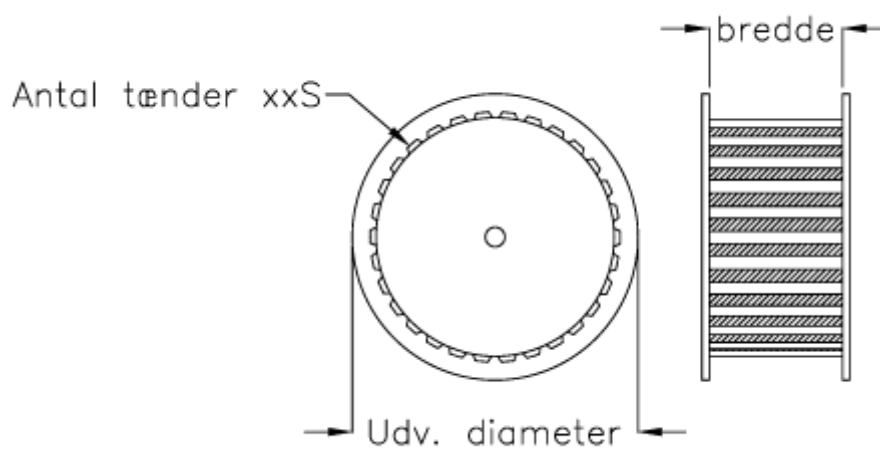

Varenummer: 603772722038  
Beskrivelse: Gates tandremskive PCGT 14M - 38S 37  
for taperbøsning 2517

## Mål

Antal tænder	= 38
Bredde	= 20-37-68-90-125
Middelmål	= 169.34
Type	= 14M - 38S - xx
Udvendig diameter	= 183.00